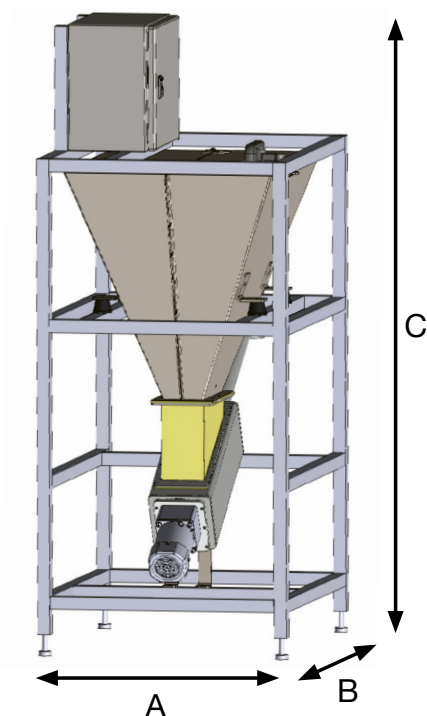

Fabrication à la demande allant de machines ou pièces individuelles à des unités complètes, montage inclus

Systeme de dosage EXP-DDOS1-013

Alimentation et régulation de liant pour des pellets de haute qualité

L'installation de dosage EXP-DDOS1-013 permet d'ajouter un liant spécial à la matière première avant la granulation. La quantité peut être adaptée rapidement et facilement à l'aide d'un potentiomètre. Le système de dosage, offrant une grande facilité d'utilisation, est composé d'un châssis

de base, d'une armoire de commande, d'un moteur vibrant, d'un réservoir d'environ 25 kg de liant, d'un système d'avertissement visuel et d'un message par SMS dès que la quantité critique est atteinte. L'ajout de liant permet d'améliorer considérablement la qualité des granulés.

Caractéristiques techniques

Poids (kg)	env. 100
Tension nominale (V)	230
Courant nominal absorbé (A)	6
Tension de commande (V)	24
Longueur A (mm)	900
Largeur B (mm)	600
Hauteur C (mm)	1500

Données complémentaires