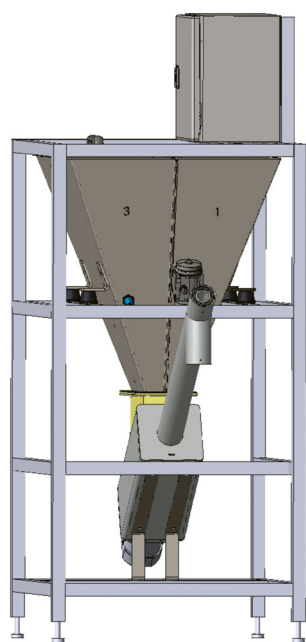

L'installation de dosage EXP-DDOS1-013 permet d'ajouter un liant spécial à la matière première avant la granulation. La quantité peut être adaptée rapidement et facilement à l'aide d'un potentiomètre. Le système de dosage, offrant une grande facilité d'utilisation, est composé d'un châssis

Caractéristiques techniques

Poids (kg)	env. 100
Tension nominale (V)	230
Courant nominal absorbé (A)	6
Tension de commande (V)	24
Longueur A (mm)	900
Largeur B (mm)	600
Hauteur C (mm)	1500

Données complémentaires