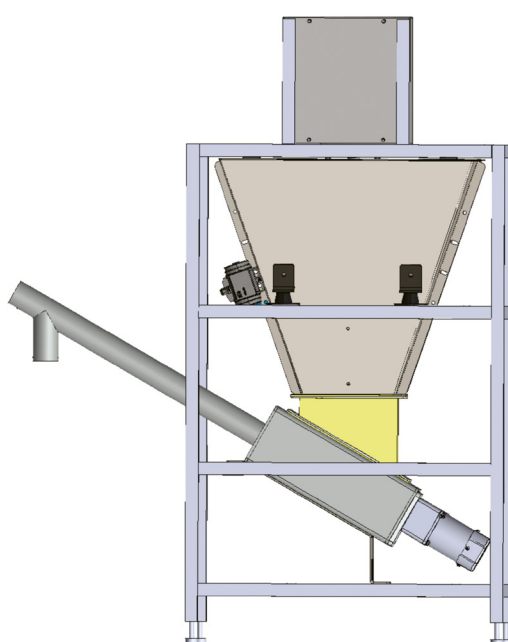

Fabrication à la demande allant de machines ou pièces individuelles à des unités complètes, montage inclus

Systeme de dosage EXP-DDOS1-013

Alimentation et régulation de liant pour des pellets de haute qualité

L'installation de dosage EXP-DDOS1-013 permet d'ajouter un liant spécial à la matière première avant la granulation. La quantité peut être adaptée rapidement et facilement à l'aide d'un potentiomètre. Le système de dosage, offrant une grande facilité d'utilisation, est composé d'un châssis

de base, d'une armoire de commande, d'un moteur vibrant, d'un réservoir d'environ 25 kg de liant, d'un système d'avertissement visuel et d'un message par SMS dès que la quantité critique est atteinte. L'ajout de liant permet d'améliorer considérablement la qualité des granulés.

Caractéristiques techniques

Poids (kg)	env. 100
Tension nominale (V)	230
Courant nominal absorbé (A)	6
Tension de commande (V)	24
Longueur A (mm)	900
Largeur B (mm)	600
Hauteur C (mm)	1500

Données complémentaires