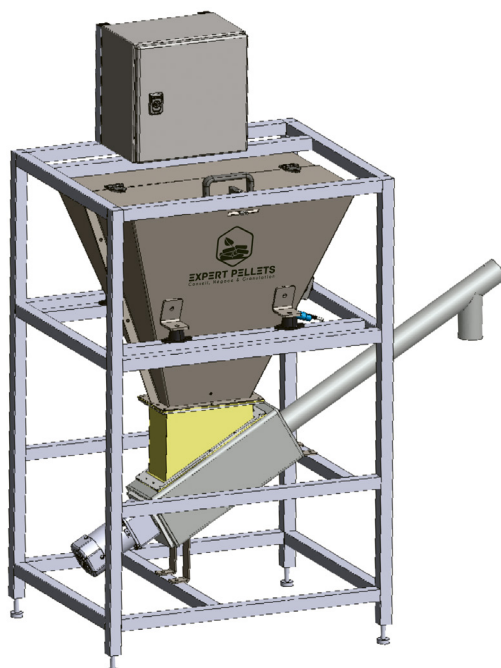

Fabrication à la demande allant de machines ou pièces individuelles à des unités complètes, montage inclus

Systeme de dosage EXP-DDOS1-013

Alimentation et régulation de liant pour des pellets de haute qualité

L'installation de dosage EXP-DDOS1-013 permet d'ajouter un liant spécial à la matière première avant la granulation. La quantité peut être adaptée rapidement et facilement à l'aide d'un potentiomètre. Le système de dosage, offrant une grande facilité d'utilisation, est composé d'un châssis

de base, d'une armoire de commande, d'un moteur vibrant, d'un réservoir d'environ 25 kg de liant, d'un système d'avertissement visuel et d'un message par SMS dès que la quantité critique est atteinte. L'ajout de liant permet d'améliorer considérablement la qualité des granulés.